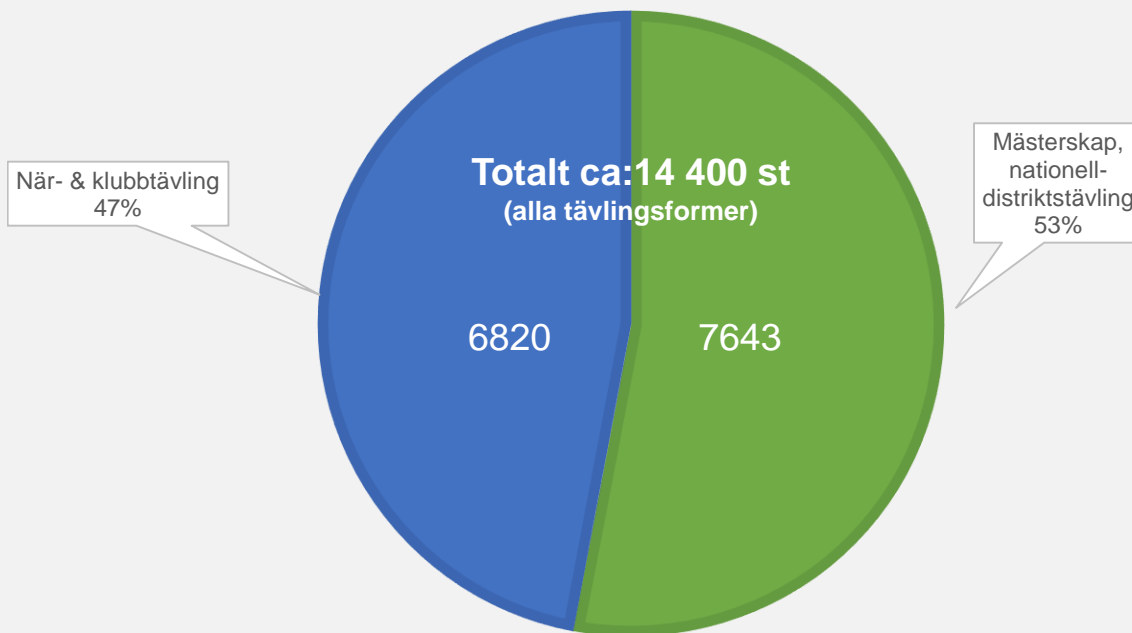

Tävlingsstatistik 2015

Antal startande 2014

Tävlingsstatistik 2015

(inkl. lokala arrangemang)

DELTAGARE

■ Totalt (Mästerskap-Dist) ■ Totalt (När+klubb)

Tävlingsstatistik 2015

(fördela mellan samtliga tävlingstyper)