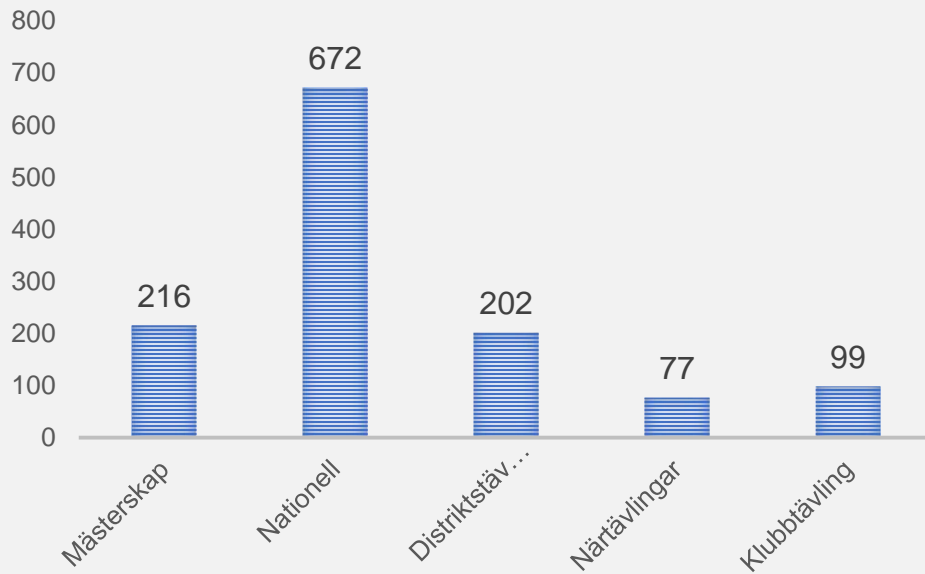

Tävlingsstatistik 2015

Antal startande 2014

Tävlingsstatistik 2015

(inkl. lokala arrangemang)

DELTAGARE

■ Totalt (Mästerskap-Dist) ■ Totalt (När+klubb)

Tävlingsstatistik 2015

(fördela mellan samtliga tävlingstyper)

Tävlingsstatistik 2015

(ytterligare lite statistik för Örebro Län)

ANTAL TÄVLINGAR

ANTAL LÖPARE/TÄVLING

Tävlingsstatistik 2012-2015

Tävling	2012	2013	2014	2015
DM sprint	216	274	263	294
DM medel	337	372	370	374
DM lång	304	262	294	283
DM natt	100	117	105	81
DM stafett	213	277	241	226
Närketävlingarna	2432	10834	1935	4011
Övriga maj tävlingar	2482	1065	1603	872
Sommarsprint	0	0	795	703
Korpen orientering	250	239	176	235
Dubbelfajten	68	47	94	324
5-manna	305	214	214	240
Övriga	0	0	119	0
	Summa:	13701	6209	7643