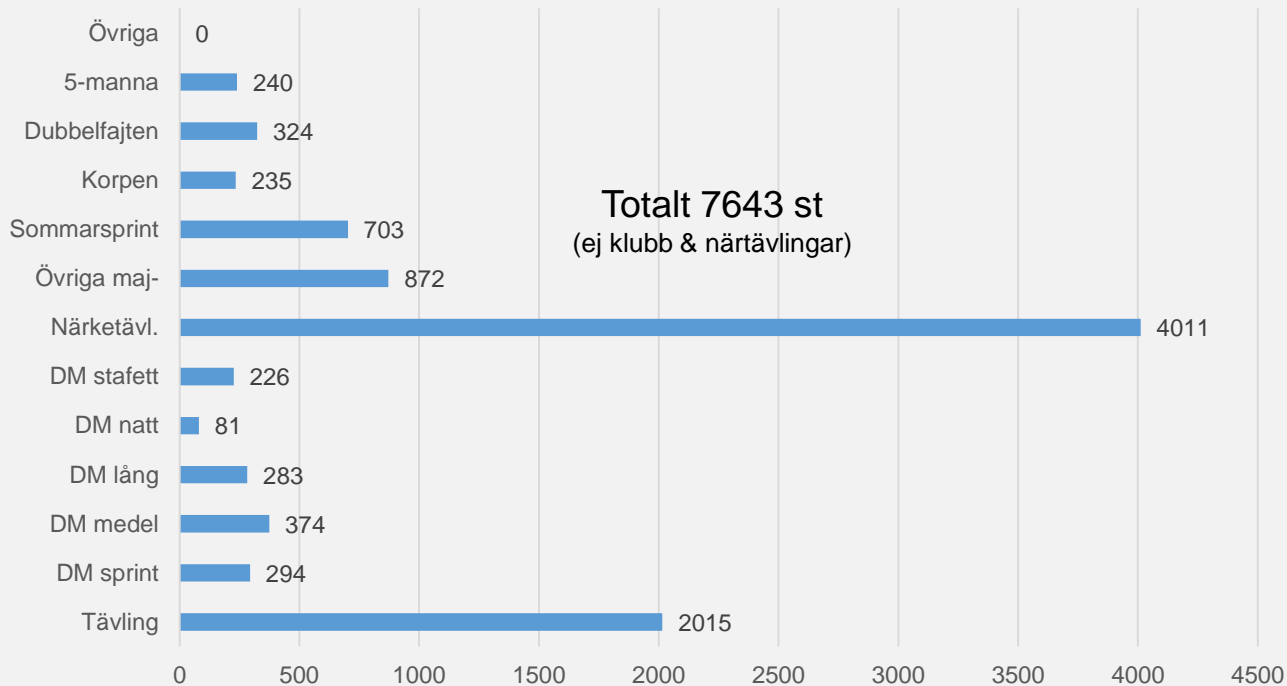

Tävlingsstatistik 2015

Antal startande 2014