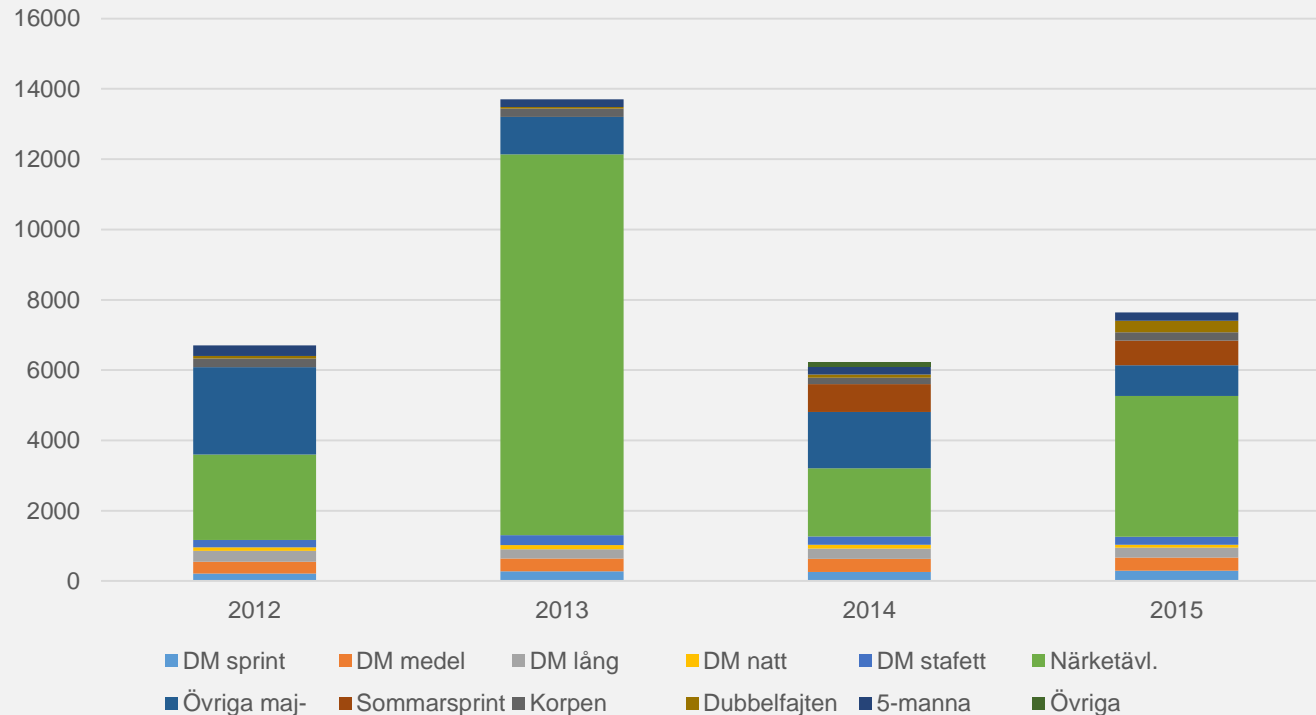

Tävlingsstatistik 2012-2015

Tävling	2012	2013	2014	2015
DM sprint	216	274	263	294
DM medel	337	372	370	374
DM lång	304	262	294	283
DM natt	100	117	105	81
DM stafett	213	277	241	226
Närketävlingarna	2432	10834	1935	4011
Övriga maj tävlingar	2482	1065	1603	872
Sommarsprint	0	0	795	703
Korpen orientering	250	239	176	235
Dubbelfajten	68	47	94	324
5-manna	305	214	214	240
Övriga	0	0	119	0
	Summa:	13701	6209	7643

Tävlingsstatistik 2012-2015

Diagramrubrik