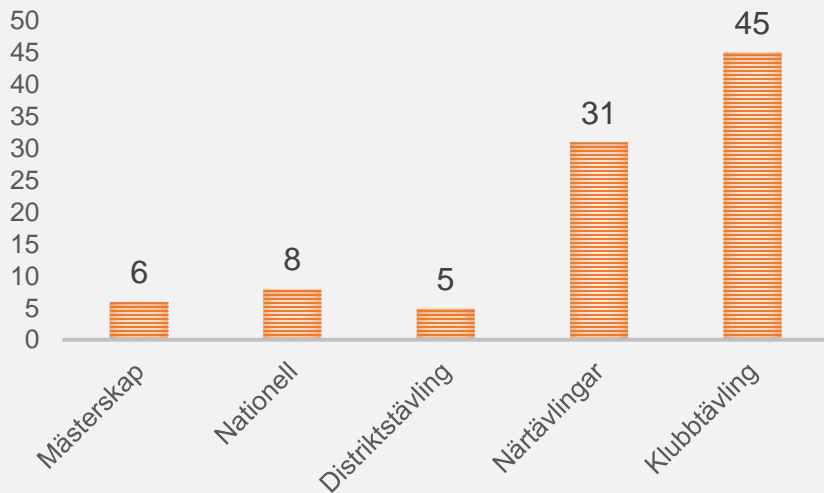

Tävlingsstatistik 2015

Antal startande 2014

Tävlingsstatistik 2015

(inkl. lokala arrangemang)

DELTAGARE

■ Totalt (Mästerskap-Dist) ■ Totalt (När+klubb)

Tävlingsstatistik 2015

(fördela mellan samtliga tävlingstyper)

Tävlingsstatistik 2015

(ytterligare lite statistik för Örebro Län)

ANTAL TÄVLINGAR

ANTAL LÖPARE/TÄVLING

Tävlingsstatistik 2012-2015

Tävling	2012	2013	2014	2015
DM sprint	216	274	263	294
DM medel	337	372	370	374
DM lång	304	262	294	283
DM natt	100	117	105	81
DM stafett	213	277	241	226
Närketävlingarna	2432	10834	1935	4011
Övriga maj tävlingar	2482	1065	1603	872
Sommarsprint	0	0	795	703
Korpen orientering	250	239	176	235
Dubbelfajten	68	47	94	324
5-manna	305	214	214	240
Övriga	0	0	119	0
	Summa:	13701	6209	7643