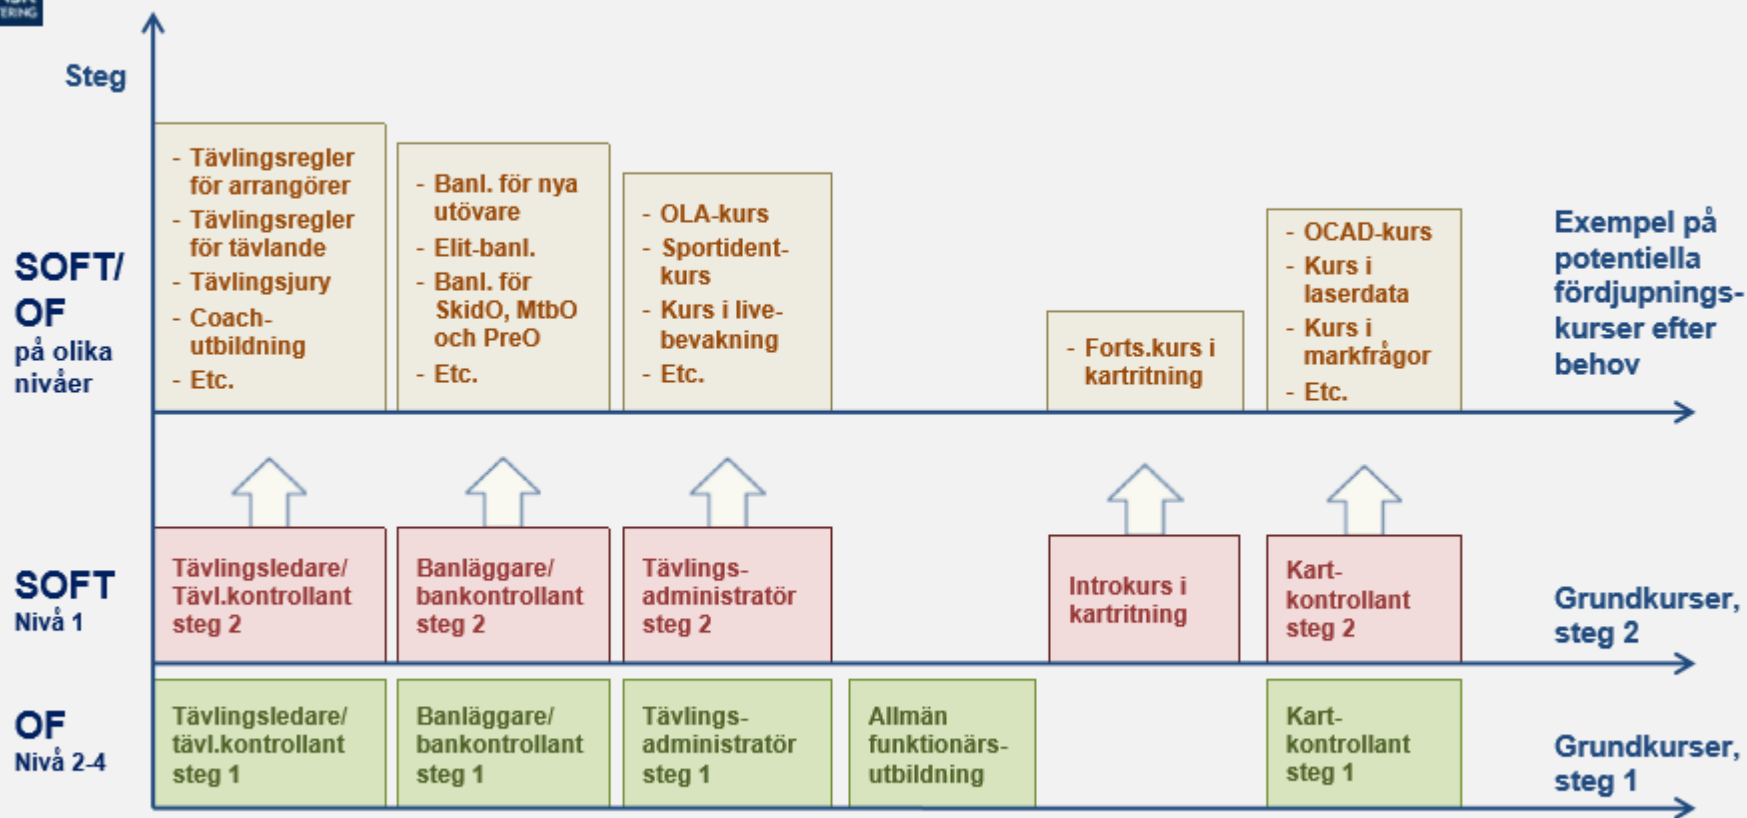

Förslag på kursbibliotek