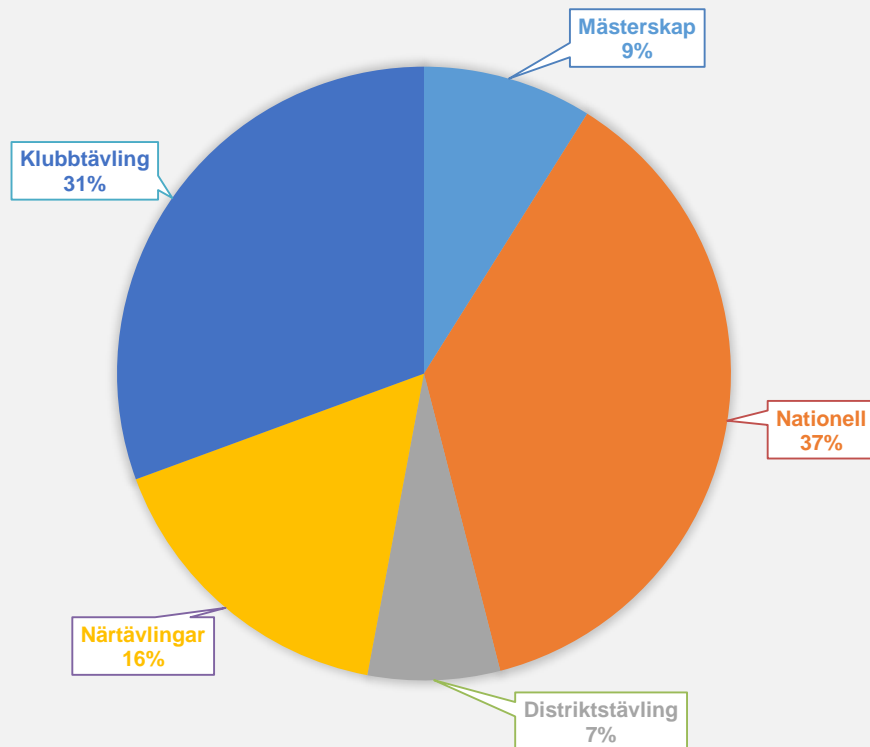

Tävlingsstatistik 2015

Antal startande 2014

Tävlingsstatistik 2015

(inkl. lokala arrangemang)

DELTAGARE

■ Totalt (Mästerskap-Dist) ■ Totalt (När+klubb)

Tävlingsstatistik 2015

(fördela mellan samtliga tävlingstyper)

Tävlingsstatistik 2015

(ytterligare lite statistik för Örebro Län)

ANTAL TÄVLINGAR

ANTAL LÖPARE/TÄVLING

Tävlingsstatistik 2012-2015

Tävling	2012	2013	2014	2015
DM sprint	216	274	263	294
DM medel	337	372	370	374
DM lång	304	262	294	283
DM natt	100	117	105	81
DM stafett	213	277	241	226
Närketävlingarna	2432	10834	1935	4011
Övriga maj tävlingar	2482	1065	1603	872
Sommarsprint	0	0	795	703
Korpen orientering	250	239	176	235
Dubbelfajten	68	47	94	324
5-manna	305	214	214	240
Övriga	0	0	119	0
	Summa:	13701	6209	7643