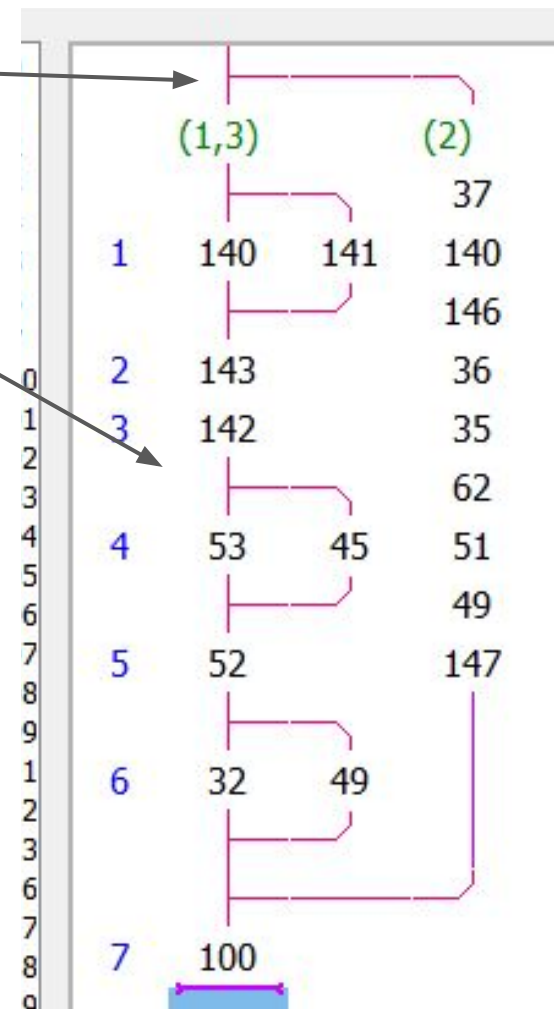

Condes 

User's Guide

Finn Arildsen Software
www.condes.net
Danmark
E-mail: finn@arildsen.com

Condes 
Software for course planning
www.condes.net

Banläggning

Sträckgaffling

Vanlig gaffling

Koppla gaffling (Minska antalet tillåta varianter)