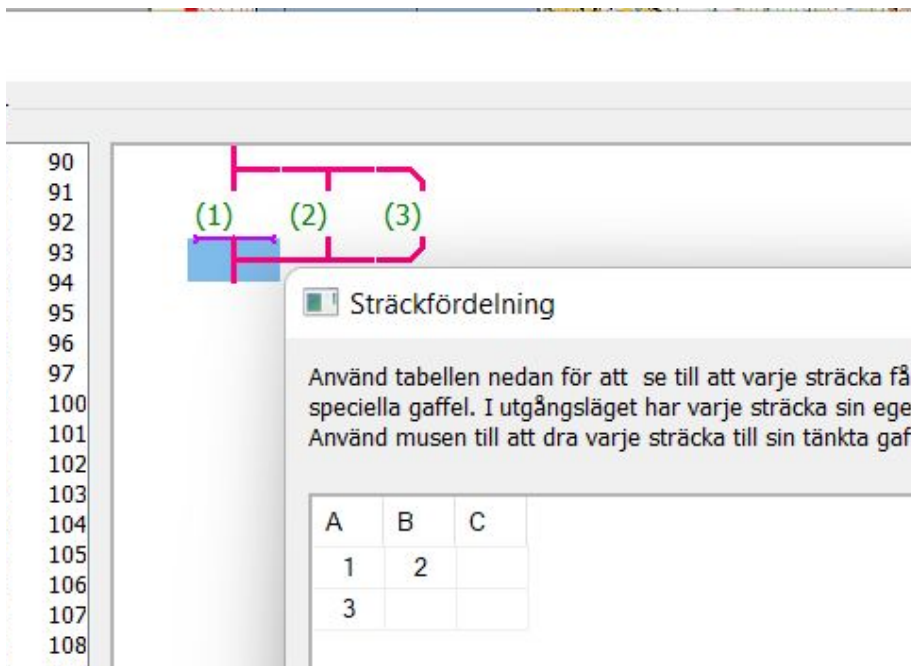

Condes 

User's Guide

Finn Arildsen Software
www.condes.net
Danmark
E-mail: finn@arildsen.com

Condes 
Software for course planning
www.condes.net

Banläggning

Sträckgaffling

Vanlig gaffling

Koppla gaffling (Minska antalet tillåta varianter)