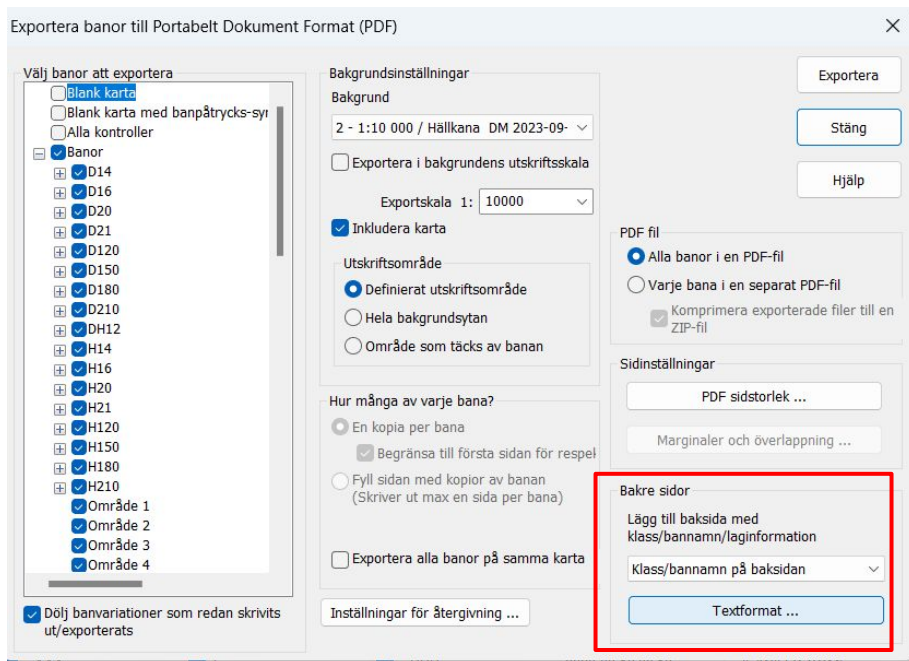

Tryck på kartans baksida och Export

- Exportera > Exportera som pdf